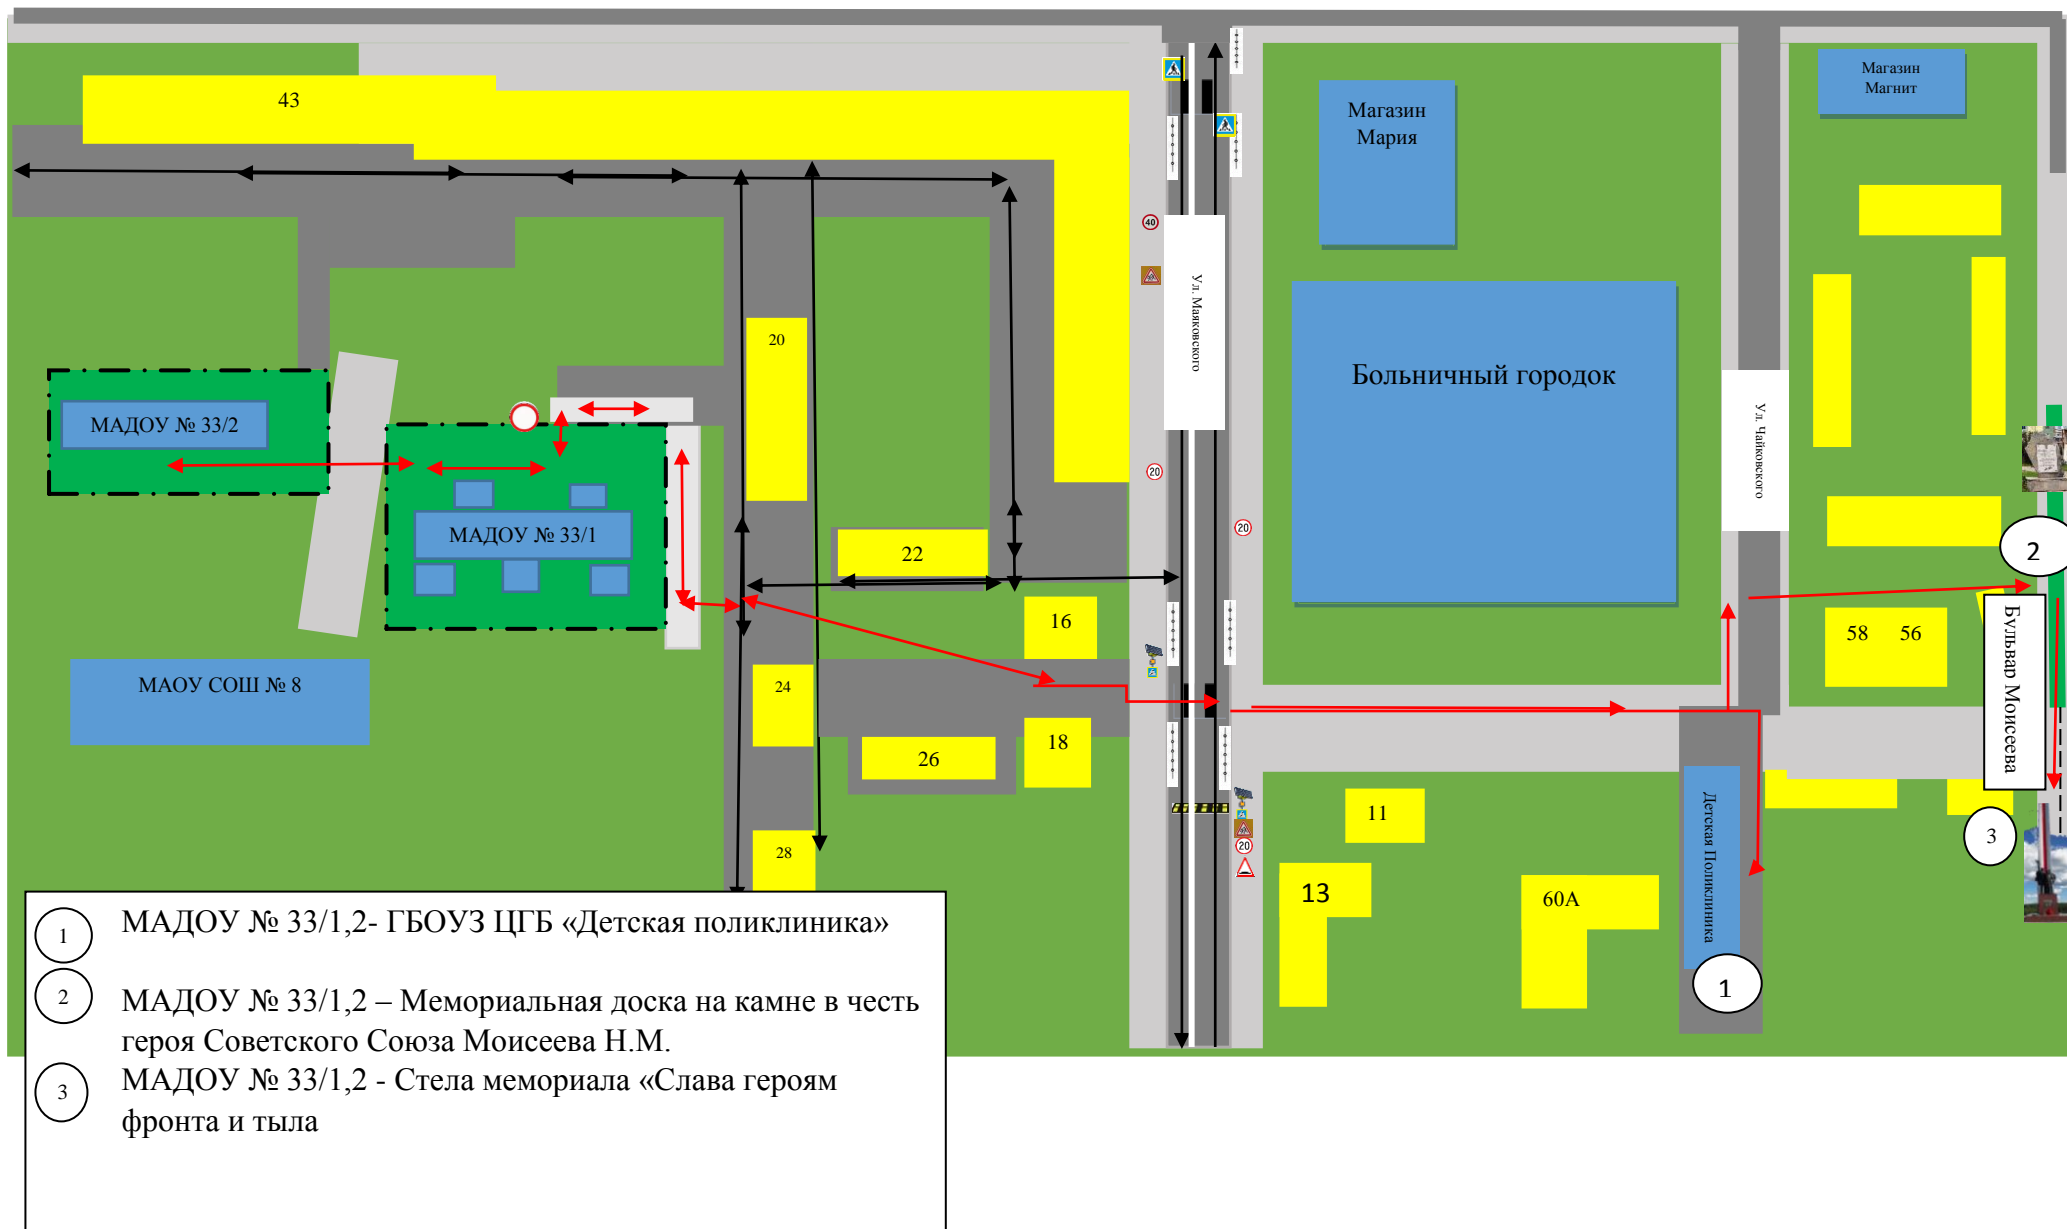

Схема маршрутов МАДОУ № 33

- 1 МАДОУ № 33/1- МАДОУ № 33/2
- 2 МАДОУ № 3/1,2, - МАОУ СОШ № 8
- 3 МАДОУ № 33/1,2 – Памятник землякам погибшим в Афганистане и Чечне
- 4 МАДОУ № 33/1,2- Школа искусств
- 5 МАДОУ № 33/1,2 –Центр внешкольной работы

Схема маршрутов МАДОУ № 33

Схема маршрутов МАДОУ № 3

- 1 МАДОУ № 33/1,2 – Обелиск Герою Советского Союза Хасану Заманову
- 2 МАДОУ № 33/1,2 – Площадь Мира
- 3 МАДОУ № 33/1,2 – Лиственничная Аллея
- 4 МАДОУ № 33/1,2 - МБУ «ФК и С» Бассейн «Нептун»
- 5 МАДОУ № 33/1,2 - Часовня Св. Георгию Победоносцу
- 6 МАДОУ № 33/1,2 - Капсула времени