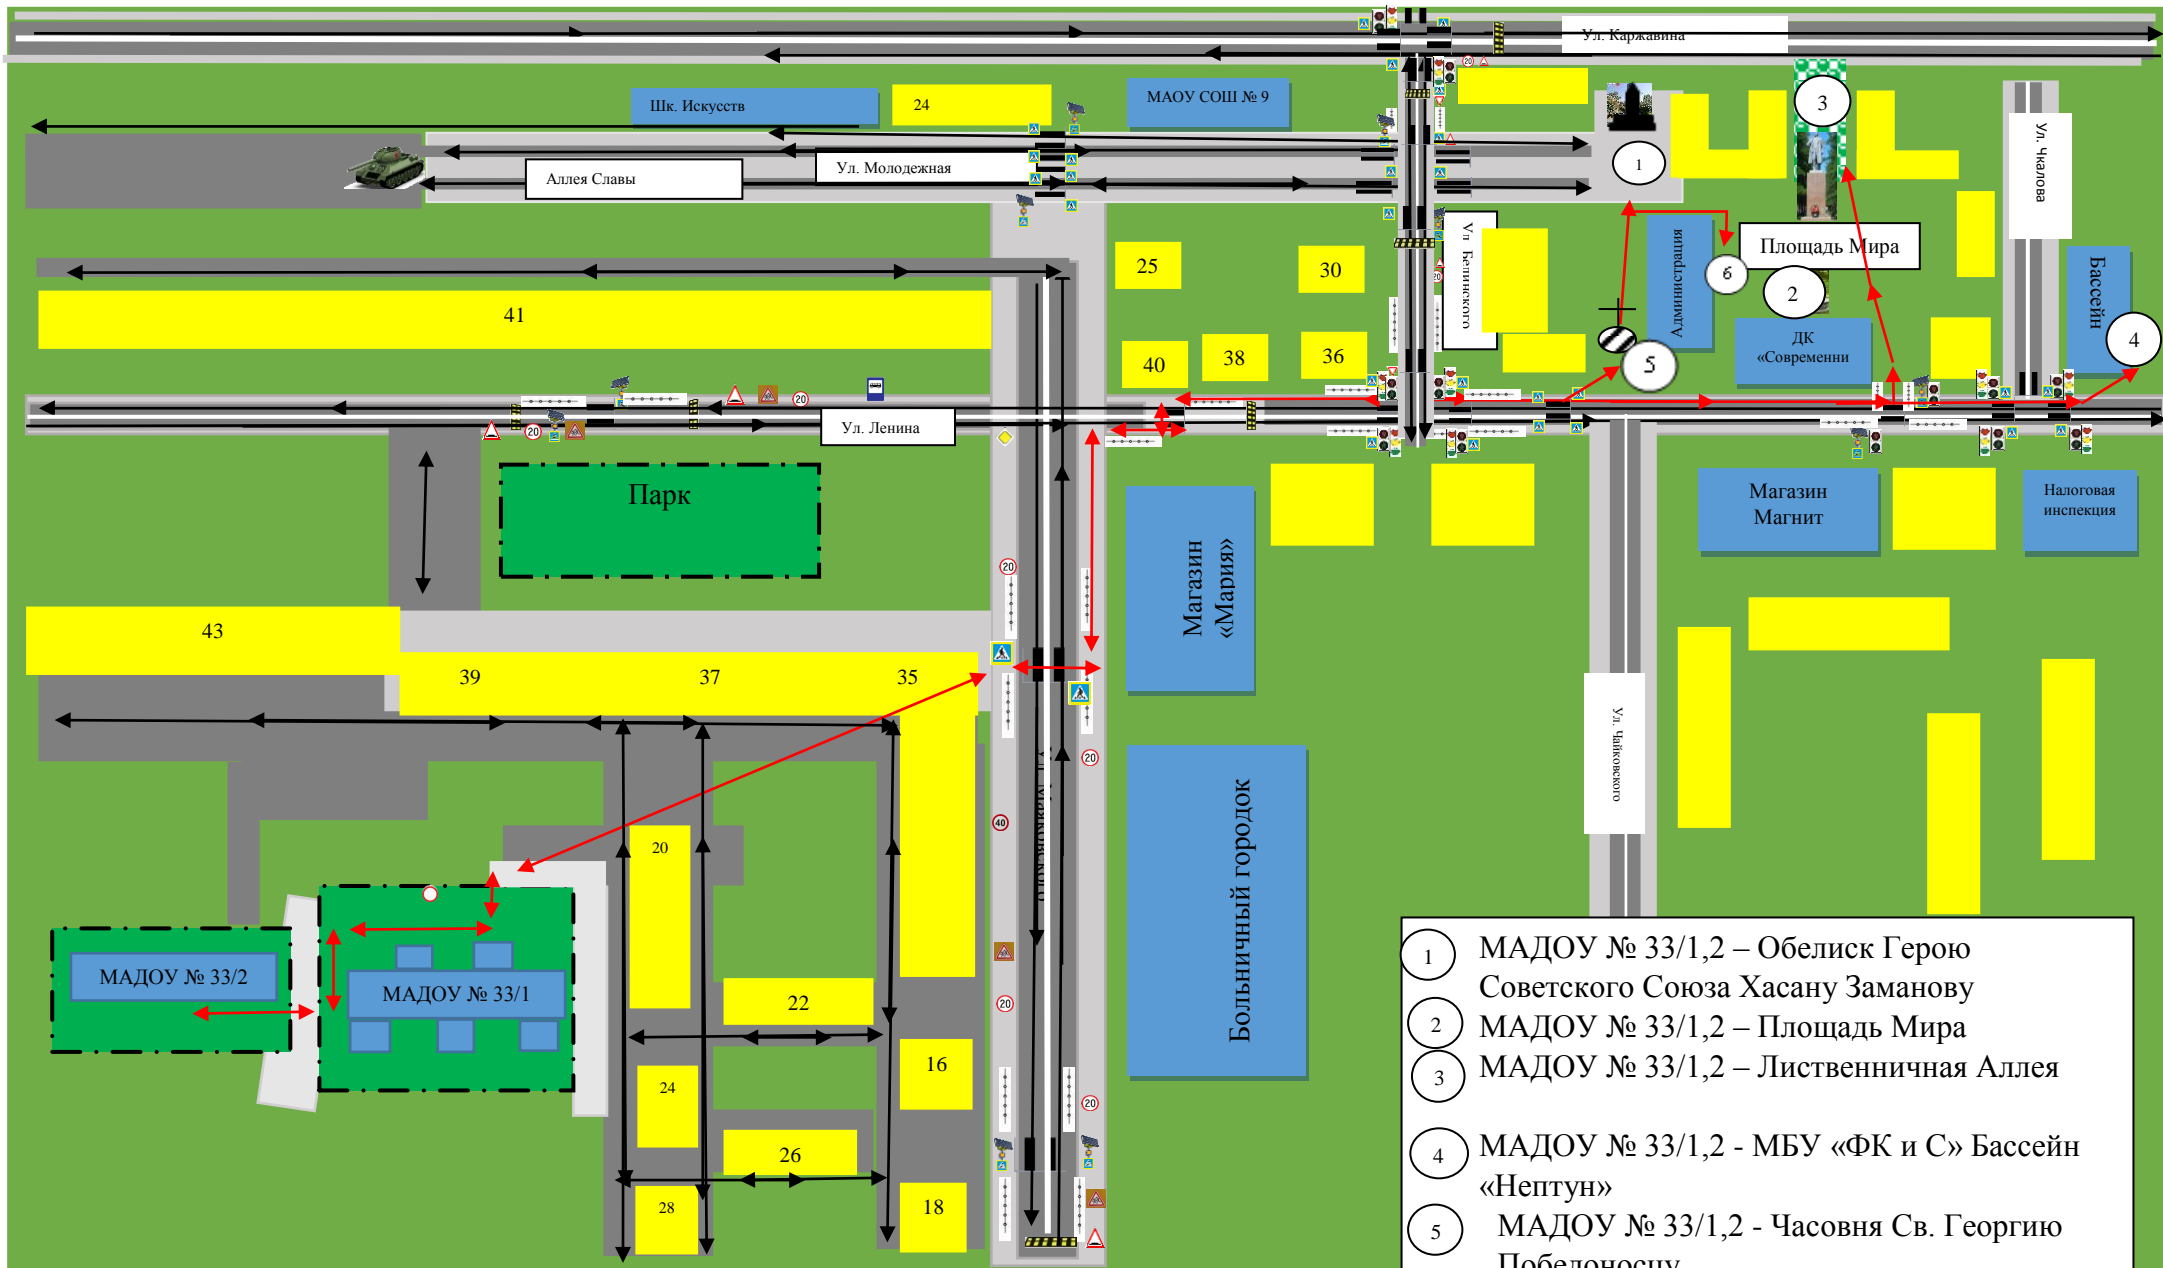

Схема маршрутов МАДОУ № 33

- 1 МАДОУ № 33/1- МАДОУ № 33/2
- 2 МАДОУ № 3/1,2, - МАОУ СОШ № 8
- 3 МАДОУ № 33/1,2 – Памятник землякам погибшим в Афганистане и Чечне
- 4 МАДОУ № 33/1,2- Школа искусств
- 5 МАДОУ № 33/1,2 –Центр внешкольной работы

Схема маршрутов МАДОУ № 33

Схема маршрутов МАДОУ № 3

- 1 МАДОУ № 33/1,2 – Обелиск Герою Советского Союза Хасану Заманову
- 2 МАДОУ № 33/1,2 – Площадь Мира
- 3 МАДОУ № 33/1,2 – Лиственничная Аллея
- 4 МАДОУ № 33/1,2 - МБУ «ФК и С» Бассейн «Нептун»
- 5 МАДОУ № 33/1,2 - Часовня Св. Георгию Победоносцу
- 6 МАДОУ № 33/1,2 - Капсула времени